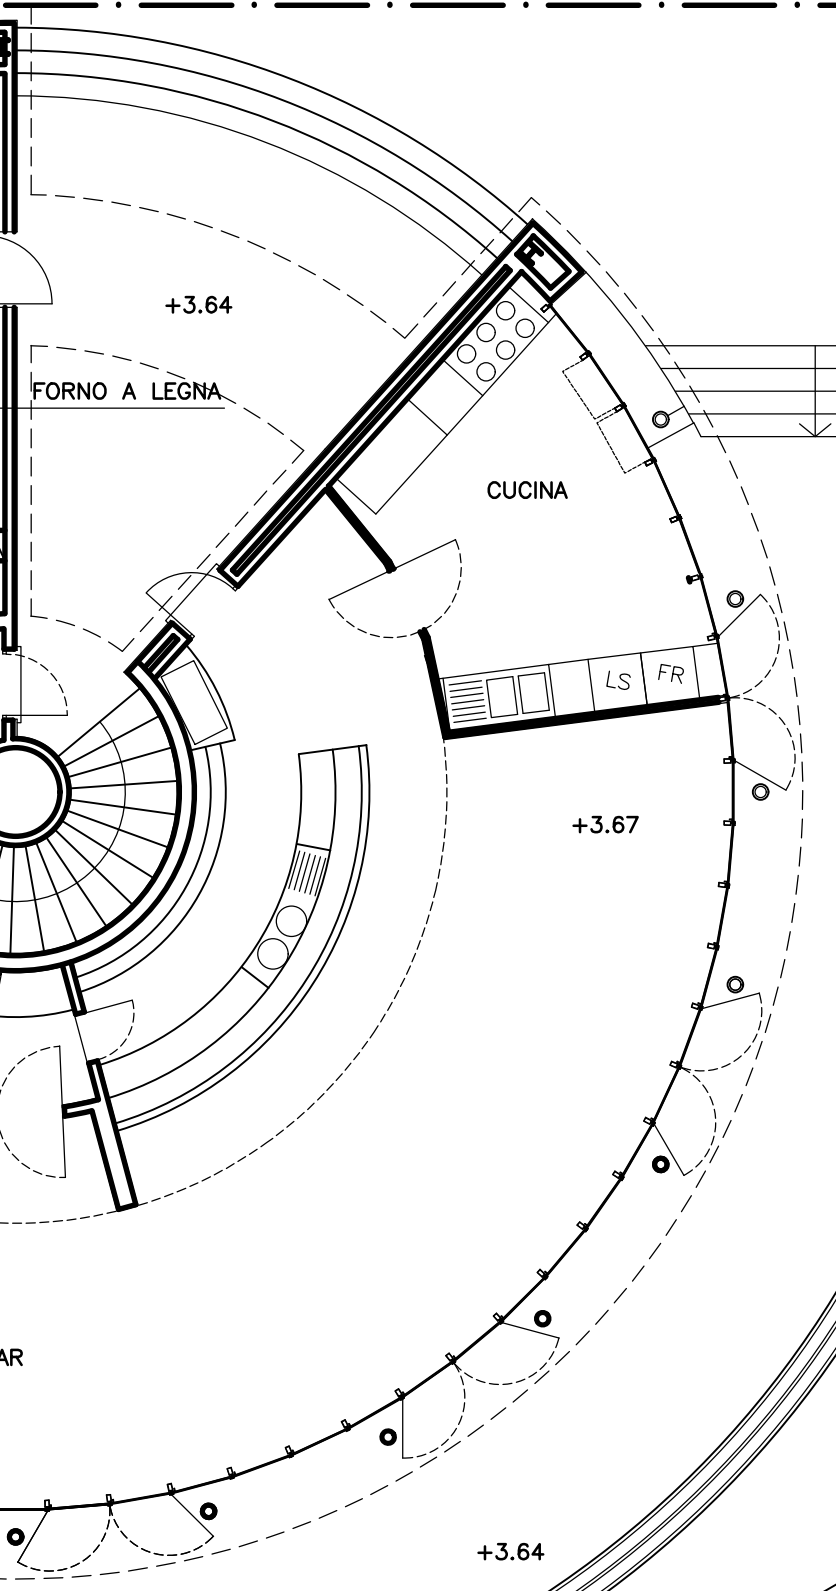

LUNGOMARE J.K. KENNEDY

CANOE

CANOE

CANOE

INGRESSO BAGNI

DIREZIONE

CABINE

1	8	9	30	31	54	55	82	83	112	113	146	147	182	183	222	223	264
2	7	10	29	32	53	56	81	84	111	114	145	148	181	184	221	224	263
3	6	11	28	33	52	57	80	85	110	115	144	149	180	185	220	225	262
4	5	12	27	34	51	58	79	86	109	116	143	150	179	186	219	226	261
INFERMERIA	13	26	35	50	59	78	87	108	117	142	151	178	187	218	227	260	
MAGAZZINO	14	25	36	49	60	77	88	107	118	141	152	177	188	217	228	259	
VANO CHIAVI	15	24	37	48	61	76	89	106	119	140	153	176	189	216	229	258	
RIPOSTIGLIO	16	23	38	47	62	75	90	105	120	139	154	175	190	215	230	257	
SPOLIATORIO	17	22	39	46	63	74	91	104	121	138	155	174	191	214	231	256	
	18	21	40	45	64	73	92	103	122	137	156	173	192	213	232	255	
	19	20	41	44	65	72	93	102	123	136	157	172	193	212	233	254	
			42	43	66	71	94	101	124	135	158	171	194	211	234	253	
					67	70	95	100	125	134	159	170	195	210	235	252	
					68	69	96	99	126	133	160	169	196	209	236	251	
							97	98	127	132	161	168	197	208	237	250	
									128	131	162	167	198	207	238	249	
									129	130	163	166	199	206	239	248	
											164	165	200	205	240	247	
													201	204	241	246	
													202	203	242	245	
															243	244	

AREA COPERTA BAGNI LIDO
h. 2,70
+3.25

+3.15

CONFINE AREA DEMANIALE PORTO DI ARENZANO

SPIAGGIA

+3.20

+3.25

+3.67

CABINE

284	285
283	286
282	287
281	288
279	289
278	270
277	271
276	272
275	273
274	

+3.64

lava piedi

1	2	3	4
5	6	7	8
9	10	11	12
13	14	15	16
17	18	19	20
21	22	23	24
25	26	27	28
29	30	31	32
33	34	35	36
37	38	39	40
41	42	43	44
45	46	47	48
49	50	51	52
53	54	55	56
57	58	59	60

DOCCIA DOCCIA

DOCCIA DOCCIA

219	220	221	222
223	224	225	226
227	228	229	230
231	232	233	234
235	236	237	238
239	240	241	242
243	244	245	246
247	248	249	250
251	252	253	254
255	256	257	258
259	260	261	262
263	264	265	266
267	268	269	270
271	272	273	274
275	276	277	278
279	280	281	282
283	284	285	286
287	288	289	290
291	292	293	294
295	296	297	298
299	300	301	302